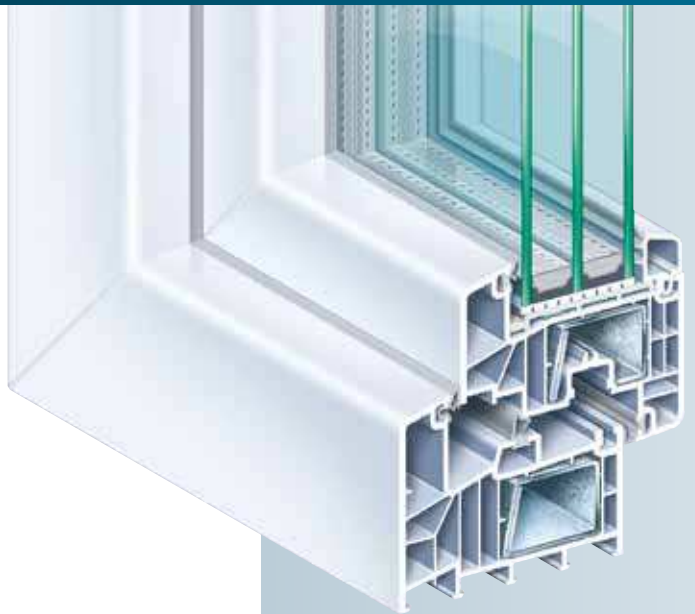

KÖMMERLING®

Porte ouverte sur les nouveautés

KÖMMERLING (88)plus

Des profilés passifs tout beaux tout chauds

Avec KÖMMERLING 88plus, c'est toute une génération de profilés en PVC qui voit le jour pour donner un nouvel élan à la construction et à la rénovation. D'une épaisseur idéale de 88 mm, ces profilés satisfont aux exigences techniques, thermiques et esthétiques élevées de l'architecture moderne, tout en conservant leur élégance et leur fonctionnalité.

Mais KÖMMERLING 88plus apporte également une réponse toute trouvée aux thèmes d'actualité tels que la sauvegarde de l'environnement et l'efficacité énergétique. Le profilé se compose d'un système à 6 chambres qui est combiné à des joints d'étanchéité uniques. Ce qui garantit une préservation optimale de la chaleur et une moindre consommation d'énergie. Les profilés se prêtent idéalement à une combinaison avec des vitrages spéciaux tels que les vitrages à hautes performances thermiques comme le triple vitrage par exemple. La solution idéale pour les maisons passives.